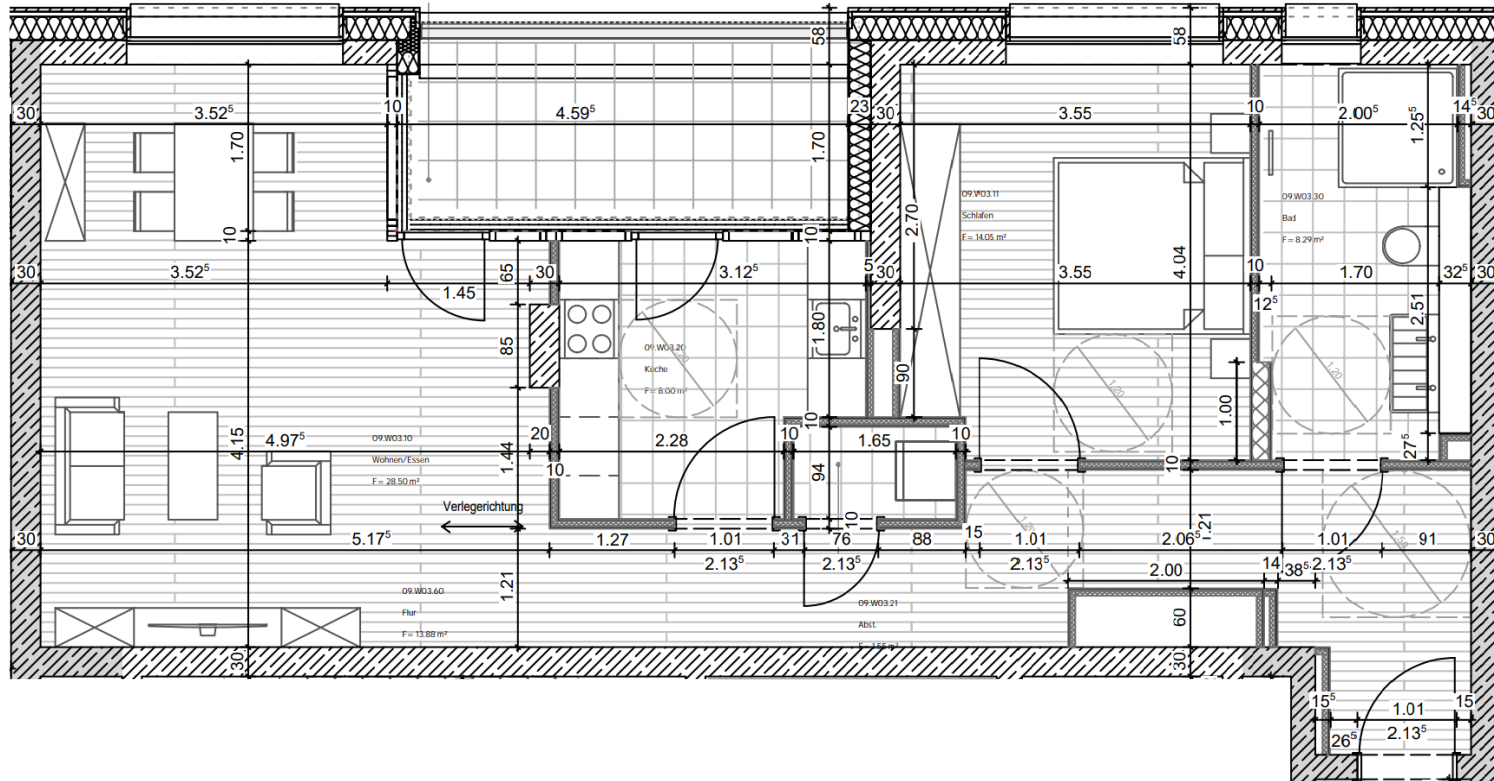

# Wohnung 74

Diese Wohnung ist nach DIN 18040-2  
barrierefrei gestaltet.